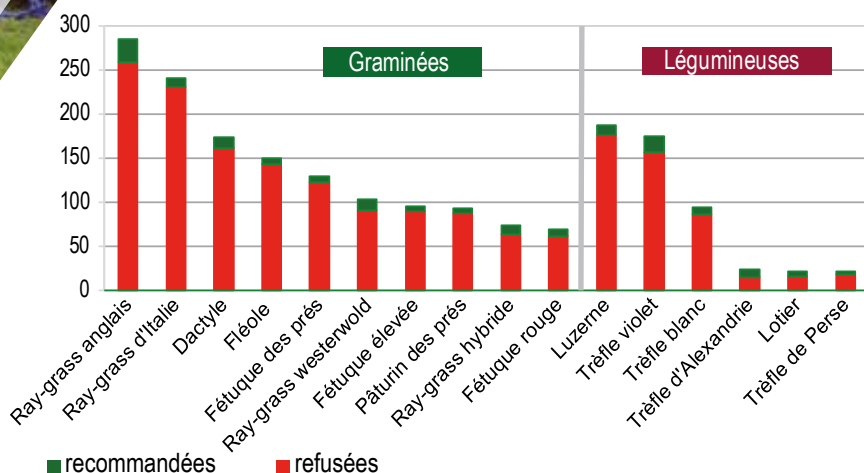

### DESTINATIONS

## CE QUI FAIT LA RENOMMÉE DE NOS MÉLANGES SUISSES

### Nos mélanges fourragers respectent le label ADCF.

Seules les variétés "recommandées" avec les meilleurs résultats sont inscrites sur la liste positive officielle, établie par l'ADCF et les stations de recherche suisses.

### ADCF - Association pour le Développement de la Culture Fourragère

Ils créent, testent et valident les meilleures associations.

Sur 2 000 variétés de semences testées par l'ADCF, seul un très petit nombre d'entre-elles ont été recommandées (voir schéma ci-dessous).