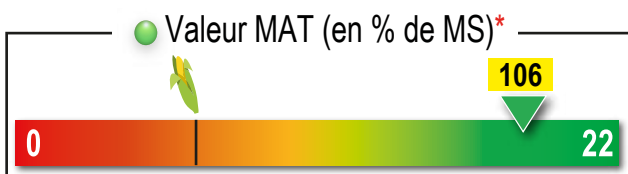

Dérobée gélive

- Implantation ultra rapide
- Fauche possible après 45 jours d'implantation
- Très productif sur un cycle court
- Excellente valeur alimentaire
- Très lactogène

COMPOSITION DU MÉLANGE

Semis : 36 kg/ha (dose à respecter)

Légumineuses : 16 kg (44,4 %)

27,8 % Trèfle d'Alexandrie 10 kg

16,6 % Trèfle de Perse 6 kg

Graminées : 20 kg (55,6 %)

55,6 % RGW 20 kg

PERFORMANCE DU MÉLANGE