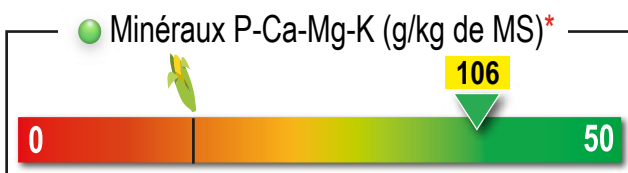

## Dérobée gélive

- Implantation ultra rapide
- Fauche possible après 45 jours d'implantation
- Très productif sur un cycle court
- Excellente valeur alimentaire
- Très lactogène

### COMPOSITION DU MÉLANGE

Semis : 36 kg/ha (dose à respecter)

**Légumineuses : 16 kg (44,4 %)**

27,8 % Trèfle d'Alexandrie 10 kg

16,6 % Trèfle de Perse 6 kg

**Graminées : 20 kg (55,6 %)**

55,6 % RGW 20 kg

### PERFORMANCE DU MÉLANGE

Source : réseau R&D MEAC

\*Performances variables en fonction des conditions pédo-climatiques et culturales

Référence maïs fourrage