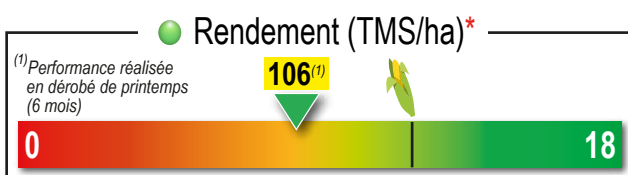

### COMPOSITION DU MÉLANGE

Semis : 36 kg/ha (dose à respecter)

**Légumineuses : 16 kg (44,4 %)**

27,8 % Trèfle d'Alexandrie 10 kg

16,6 % Trèfle de Perse 6 kg

**Graminées : 20 kg (55,6 %)**

55,6 % RGW 20 kg

### PERFORMANCE DU MÉLANGE

Source : réseau R&D MEAC

\*Performances variables en fonction des conditions pédo-climatiques et culturales

Référence maïs fourrage