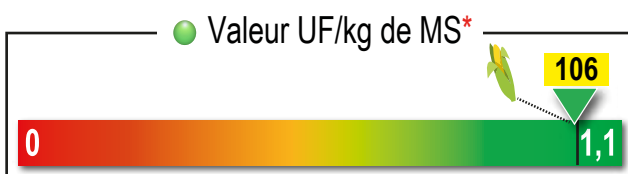

Dérobée gélive

- Implantation ultra rapide
- Fauche possible après 45 jours d'implantation
- Très productif sur un cycle court
- Excellente valeur alimentaire
- Très lactogène

COMPOSITION DU MÉLANGE

Semis : 36 kg/ha (dose à respecter)

Légumineuses : 16 kg (44,4 %)

27,8 % Trèfle d'Alexandrie 10 kg

16,6 % Trèfle de Perse 6 kg

Graminées : 20 kg (55,6 %)

55,6 % RGW 20 kg

PERFORMANCE DU MÉLANGE